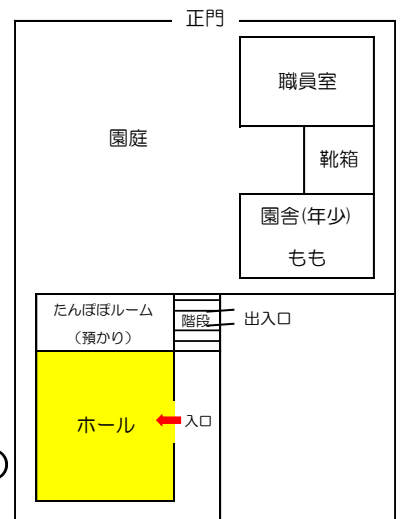

聖モニカ幼稚園に遊びにおいでよ！！

子育て ひろば

未就園児の親子さんでしたらどなたでもお越しいただけます。お母さん同士のおしゃべりの場になったり、いろいろな遊具で遊んだり、楽しく過ごしましょう♪ ホールには、未就園児向けの遊具を揃えてお待ちしております！

★ 日程

2026年5月26日(火)

6月23日(火)

7月 7日(火)

時間 9:30~11:00

(※この時間帯でしたらいつでもご自由にお越しください。)

★ 場所 聖モニカ幼稚園 ホール

(※出入りの際は、正門又は駐車場出入口をご利用ください。)

☆保育者もおりますので、子育てのお悩み、ご相談などございましたらお気軽にお声かけ下さい。

☆日程が変更になる場合がありますので、必ず園のホームページをご確認ください。

〒733-0843

広島市西区井口鈴が台3丁目17-21

認定こども園