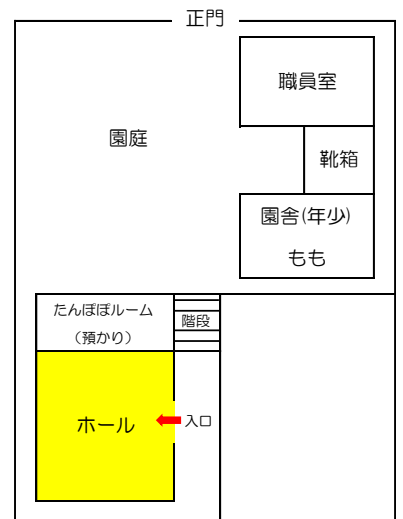

時間 9:30~11:00

(※この時間帯でしたらいつでもご自由にお越しください。)

★ 場所 聖モニカ幼稚園 ホール

(※出入りの際は、正門をご利用ください。)

☆保育者もおりますので、子育てのお悩み、ご相談などございましたらお気軽にお声かけ下さい。

☆日程が変更になる場合がありますので、必ず園のホームページをご確認ください。

〒733-0843

広島市西区井口鈴が台3丁目17-21