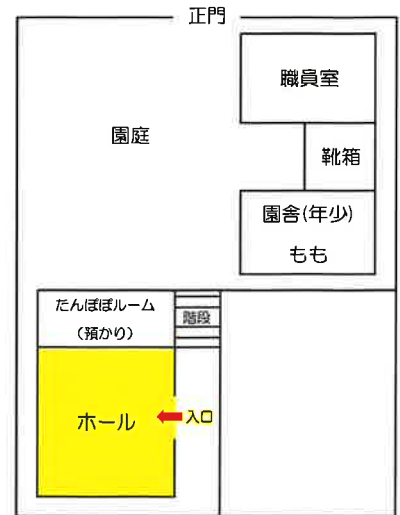

聖モニカ幼稚園へ遊びにおいでよ！！

子育てひろば

未就園児の親子さんでしたらどなたでもお越しいただけます。お母さん同士のおしゃべりの場になったり、いろいろな遊具で遊んだり、楽しく過ごしましょう♪ ホールには、未就園児向けの遊具を揃えてお待ちしております！

🚩 日程 2023年 2月15日(水)

時間 9:30~11:00

(※この時間帯でしたらいつでもご自由にお越しください。)

🚩 場所 聖モニカ幼稚園 ホール
(※出入りの際は、正門をご利用ください。)